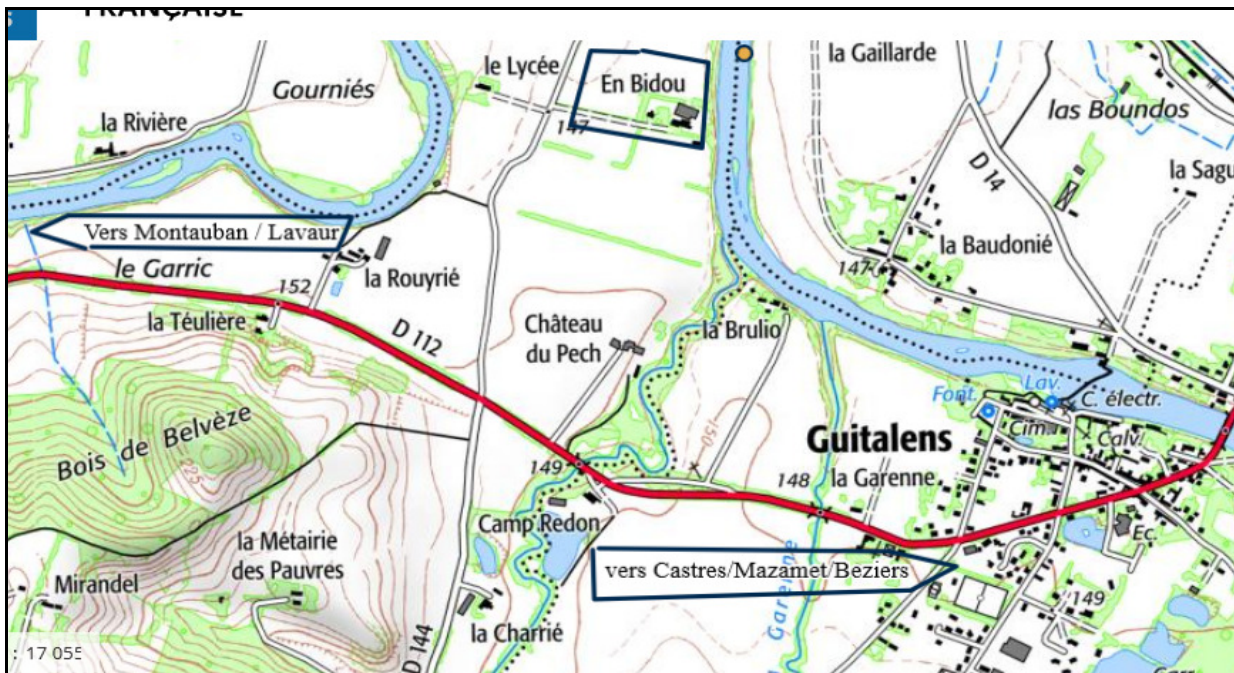

NB : Plan accès au dos

Dimanche 2 avril à partir de 9h 30 dans le Tarn chez :

Claire BOUSQUET « Ferme d'En Bidou » 81220 Saint Paul Cap de Joux

En Bidou Point GPS : N: 43° 39' 062" E : 2° 1' 30"

Suivre les panneaux « En Bidou » et « Fournil »

Montauban : 84 km / Gaillac : 40 km / Lavour : 20 km

Béziers : 123 km / Mazamet : 40km / Castres/ 20 km Toulouse : 64 km / Albi 47 km

Samedi 1er avril 20h30/22h : Conférence sur place de Lauriane Mietton